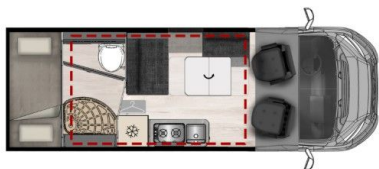

# Menfys 7 S-line

Van Mc Louis 5.99 m pour 5 personnes

Neuf  
2.2 L | 140 CH  
Longueur : 599 cm  
Permis : B  
Type : Van  
Implantation : lit pavillon, lit superposé,  
dINETTE transformable

### Equipements cellule

- WC cassette
- cuisinière 2 becs
- douche
- éclairage intérieur led
- grand coffre
- grand réservoir d'eau
- lanterneau panoramique
- marche pied électrique
- panneau de commande
- porte moustiquaire