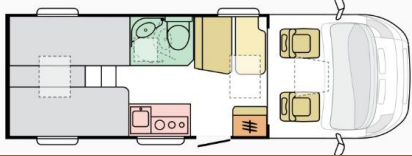

ADRIA

Points forts

- Châssis 3880KG !
- Permis B ou C !

Prix catalogue usine
à partir de
97.400 €

Visible à Gosselies

Financement

871 € /mois*

Montant à financer : 97.400 €

Taux Annuel Effectif Global 4,39%
max. 144 mois (en taux fixe)
Autre formule de financement, nous
consulter.

ATTENTION, EMPRUNTER DE
L'ARGENT COÛTE AUSSI DE
L'ARGENT

*Vente à tempérament à durée déterminée. Sous réserve d'acceptation de votre dossier de crédit par l'organisme prêteur. Intermédiaire de crédit : Hainaut Caravaning. Taux Annuel Effectif Global 4,39% en taux fixe. Exemple : pour une vente à tempérament de 97 400,00 EUR et un TAEG de 4,39% (= taux débiteur), 144 mensualités de 871,33 EUR, soit un montant total des mensualités de 125 471,52 EUR. Sauf omission ou erreur d'impression.

Compact Max SL

Neuf
2.0l | 160 CH
Longueur : 695 cm
Permis : B ou C
Type : Profilé
Implantation : lits jumeaux

Equipements

Equipements châssis

- stores remis
- siège passager pivotant
- siège conducteur pivotant
- boîte auto

Equipements cellule

- store extérieur
- marche pied électrique
- éclairage intérieur led
- chauffage Truma

Equipements optionnels

• Housse de matelas avec tete de lit réglable	195 €
• Set de coussins ROYAL ELEGANCE	0 €
• Machine à café avec support DE LONGHI	375 €
• Feux antibrouillard avant avec fonction virage	350 €
• Couleur Carrosserie Indium Grey Metallic	0 €
• Store (longueur adaptée)	0 €
• VW 2,0 TDI 160 CV (120kW) HD AUT.	4.840 €
• Jantes en alliage 'Lismore' 6,5J x 17, noir brillant	1.815 €
• Systèmes avancés d'aide à la conduite	1.395 €
• Pack Lumières et Vision	540 €
• Système de navigation	1.945 €
• Garnissage ARNO	0 €

Prix catalogue usine options comprises

108.855 €