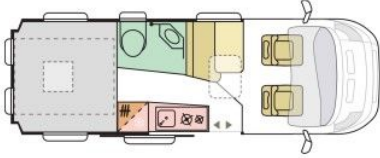

ADRIA

Twin 640 SGX

Neuf
2.2l | 140 CH
Longueur : 636 cm
Permis : B
Type : Van
Implantation : lits jumeaux

Equipements

Equipements châssis

- climatisation cabine
- boîte manuelle

Equipements cellule

- store extérieur
- porte moustiquaire
- marche pied électrique
- Frigo
- cuisinière 2 becs
- chauffage gasoil