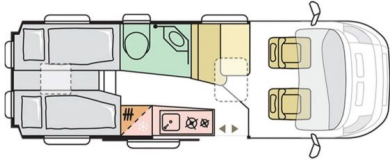

ADRIA

Twin 640 SLB Supreme

Occasion - 76.900 km
08/2020
2.3l | 140 CH
Longueur : 636 cm
Permis : B
Type : Van
Implantation : lits jumeaux

Equipements

Equipements châssis

- stores remis
- siège passager pivotant
- siège conducteur pivotant
- régulateur de vitesse
- radio
- lève-vitres électriques
- climatisation cabine
- boîte manuelle

Equipements cellule

- store extérieur
- panneau solaire
- panneau de commande
- marche pied électrique
- chauffage Truma
- caméra de recul
- bonbonne lpg

Equipements optionnels

• Sécurité de porte arrière	0 €
• Sumospring arrière	0 €
• Store extérieur	0 €
• Caméra de recul	0 €
• Capteur de recul	0 €
• Panneau solaire	0 €
• Smart TV	0 €
• Bouteille LPG	0 €
• Truma Combi 4	0 €
• Sécurité de porte Cabine	0 €