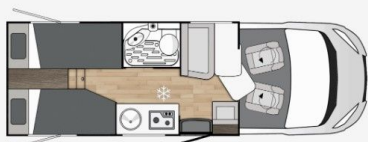

benimar

Points forts

- Véhicule compact avec une largeur de 2,1 m
- ISOFIX sur sièges de salle à manger (Pack PLUS)
- Lits jumeaux transformables en lit de 170x195 cm

Prix catalogue usine
à partir de
68.450 €

Yrtéo 861

Neuf
2.0l | 165 CH
Longueur : 669 cm
Permis : B
Type : Profilé
Implantation : lits jumeaux

Equipements

Equipements châssis

- stores remis
- régulateur de vitesse
- lève-vitres électriques
- climatisation cabine
- boîte auto