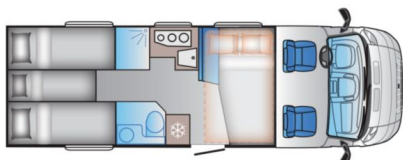

SUNLIVING

Points forts

- Châssis 3650KG !
- Permis B ou C !

Prix

67.900 €

Visible à Gosselies

S 75 SL

Lits jumeaux et grand garage dans un profilé spacieux et bien équipé

Equipements cellule

- WC cassette
- panneau de commande
- lit de pavillon
- grand frigo/congélateur
- éclairage intérieur led
- douche séparée
- cuisinière 3 becs
- cuisine en L

Equipements optionnels

• Panneau solaire 140w	0 €
• Jantes aluminium 16 pouces	0 €
• Antenne satellite automatique	0 €
• TV	0 €
• Sécurité de porte cellule + Cabine	0 €
• Stores occultants de cabine	0 €
• Store extérieur	0 €
• Porte vélo	0 €
• Chauffage Truma Combi 6	0 €
• Fixation de siège Isofix	0 €
• Peinture métallisée de cabine Noire	0 €
• Caméra de recul	0 €
• Réservoir d'eaux usées chauffé et isolé	0 €