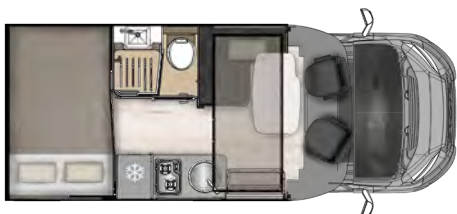

IMPLANTATIONS

AVANTGARDE 331

L 599 x B 235 x H 295 cm 4 4

- Seulement 599 cm de long
- Lit transversal et lit pavillon
- Grand frigo AES 135L
- Salle de bain avec cabine douche

Scanner pour
consulter prix