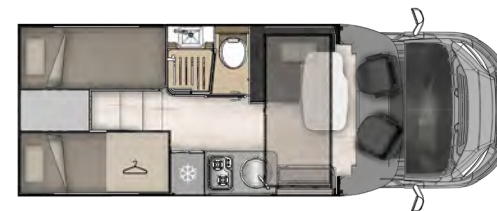

AVANTGARDE 339

L 669 x B 235 x H 295 cm 4 4

- Lits jumeaux arrière convertibles en lit "king size"
- Coin salon transformable en lit
- Grand frigo AES 135L

Scanner pour
consulter prix