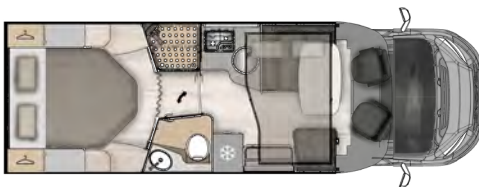

AVANTGARDE 379

L 745 x B 235 x H 295 cm 4* 4*

- Lit central électrique
- Salle de bain cloisonnable
- Coin salon en L

*5 places assises/5 couchages : possible selon option

Scanner pour
consulter prix